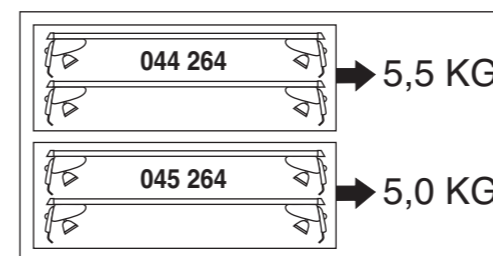

# Atera SIGNO

VW Up 12/2011–  
(3/5-türig/doors/portes)

Skoda Citigo 05/2012–  
(3/5-türig/doors/portes)

Seat Mii 05/2012–  
(3/5-türig/doors/portes)

Part-No. : 044 264

Part-No. : 045 264

Part-No. : 044 264