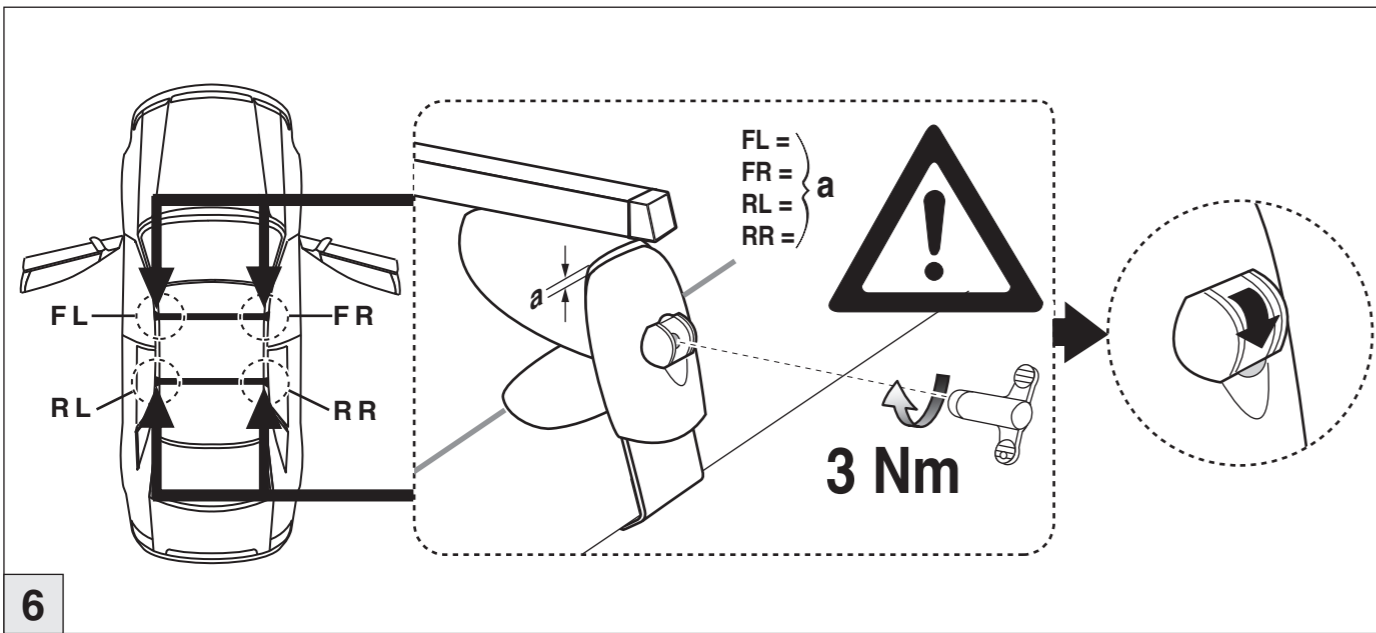

Atera SIGNO

Seat Mii

05/2012–

VW Up

12/2011–

Skoda Citigo

05/2012–

6

nur bei / only for Part-No.: 045 264