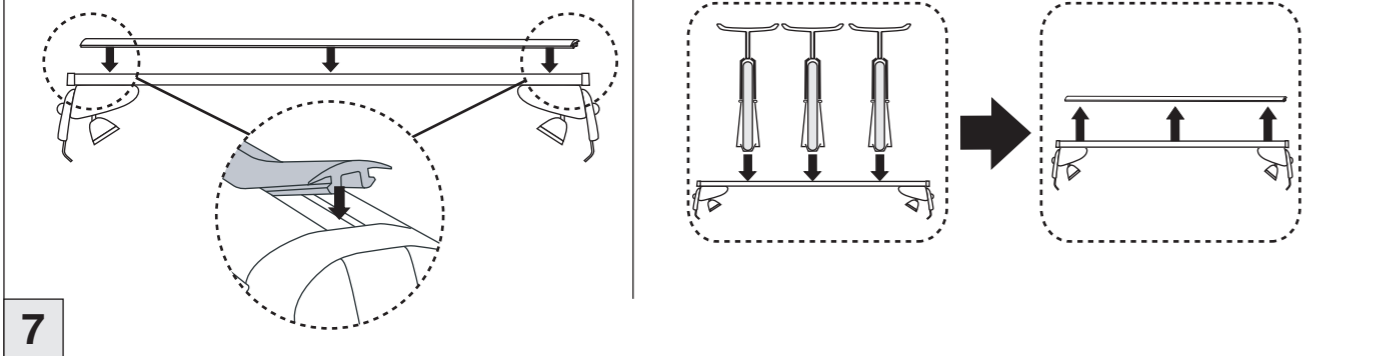

Atera SIGNO

Seat Mii

05/2012–

VW Up

12/2011–

Skoda Citigo

05/2012–

6

nur bei / only for Part-No.: 045 264

7

8

Atera SIGNO

VW Up 12/2011–
(3/5-türig/doors/portes)

Skoda Citigo 05/2012–
(3/5-türig/doors/portes)

Seat Mii 05/2012–
(3/5-türig/doors/portes)

Part-No. : 044 264

Part-No. : 045 264

Part-No. : 044 264

Atera
MADE IN GERMANY

Atera GmbH
Im Herrach 1
D-88299 Leutkirch
Internet: www.atera.de