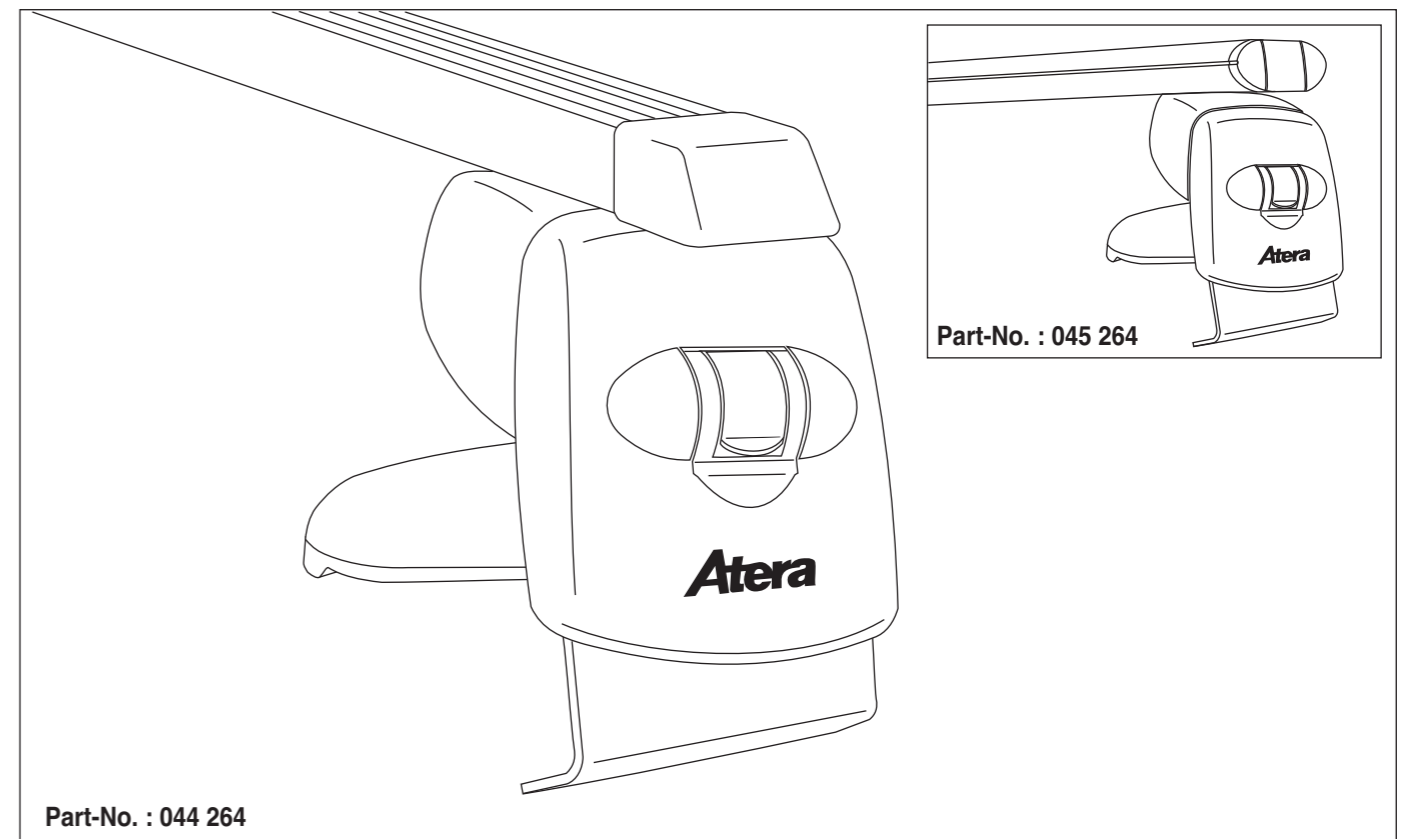

# Atera SIGNO

VW Up 12/2011–  
(3/5-türig/doors/portes)

Skoda Citigo 05/2012–  
(3/5-türig/doors/portes)

Seat Mii 05/2012–  
(3/5-türig/doors/portes)

Part-No. : 044 264

Part-No. : 045 264

Part-No. : 044 264