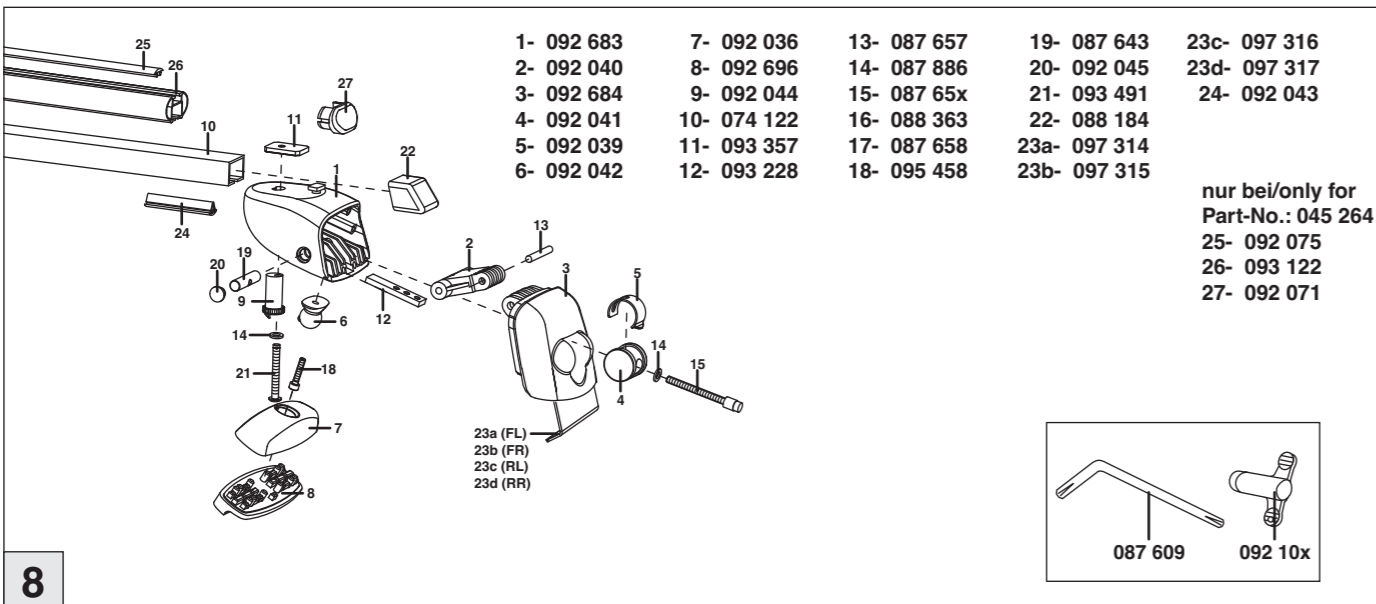

Atera SIGNO

Seat Mii

05/2012–

VW Up

12/2011–

Skoda Citigo

05/2012–

6

nur bei / only for Part-No.: 045 264

7

8

Atera SIGNO

VW Up 12/2011–
(3/5-türig/doors/portes)

Skoda Citigo 05/2012–
(3/5-türig/doors/portes)

Seat Mii 05/2012–
(3/5-türig/doors/portes)

Part-No. : 044 264

Part-No. : 045 264

Part-No. : 044 264

Atera
MADE IN GERMANY

Atera GmbH
Im Herrach 1
D-88299 Leutkirch
Internet: www.atera.de