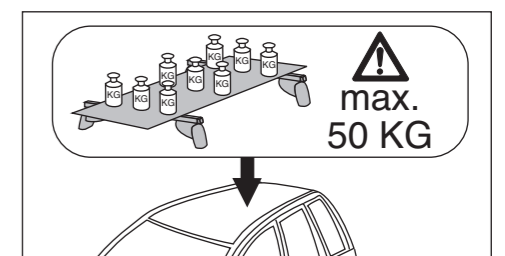

# Atera SIGNO

VW Up 12/2011–  
(3/5-türig/doors/portes)

Skoda Citigo 05/2012–  
(3/5-türig/doors/portes)

Seat Mii 05/2012–  
(3/5-türig/doors/portes)

Part-No. : 044 264

Part-No. : 045 264

Part-No. : 044 264